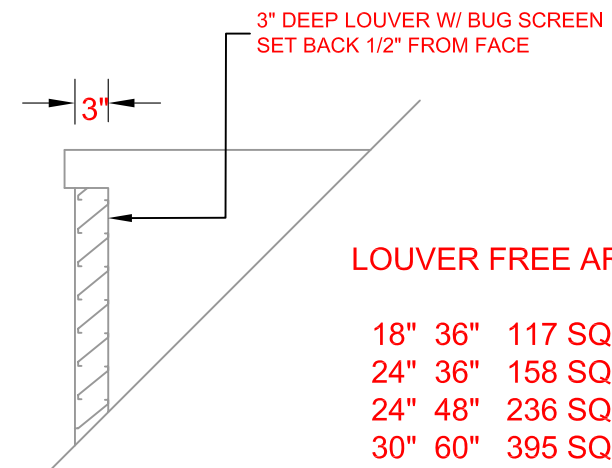

# DOG HOUSE LOUVER/DORMER

## DIMENSIONS AVAILABLE:

W	H	LOUVER DEPTH
18"	36"	3"
24"	36"	3"
24"	48"	3"
30"	60"	3"
36"	60"	3"

## LOUVER FREE AREA:

18"	36"	117 SQ.IN.
24"	36"	158 SQ.IN.
24"	48"	236 SQ.IN.
30"	60"	395 SQ.IN.
36"	60"	471 SQ.IN.

25-40 50 TH AVE.  
 LIC, NY 11101  
 P 718 433 2501  
 F 718 433 2709  
 info@bbsheetmetal.com  
 www.bbsheetmetal.com