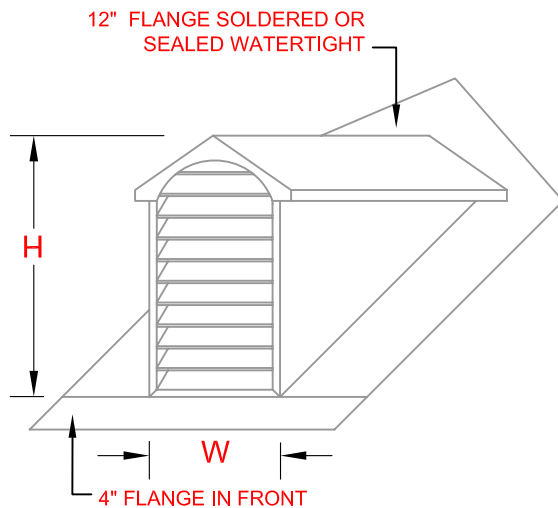

# DOG HOUSE LOUVER/DORMER

## DIMENSIONS AVAILABLE:

W	H	LOUVER DEPTH
18"	36"	3"
24"	36"	3"
24"	48"	3"
30"	60"	3"
36"	60"	3"

## LOUVER FREE AREA:

18"	36"	117 SQ.IN.
24"	36"	158 SQ.IN.
24"	48"	236 SQ.IN.
30"	60"	395 SQ.IN.
36"	60"	471 SQ.IN.

25-40 50 TH AVE.  
 LIC, NY 11101  
 P 718 433 2501  
 F 718 433 2709  
 info@bbsheetmetal.com  
 www.bbsheetmetal.com