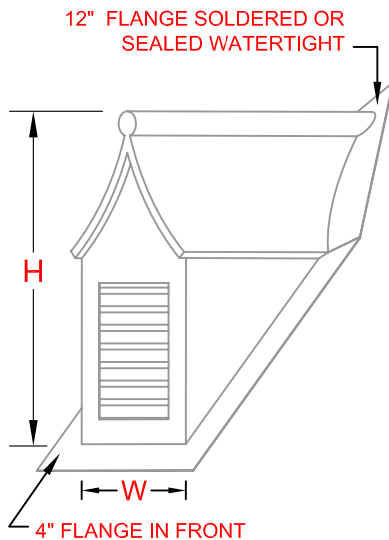

# BIRD HOUSE LOUVER/DORMER

## DIMENSIONS AVAILABLE:

W	H	LOUVER DEPTH
18"	36"	3"
24"	36"	3"
24"	48"	3"
30"	60"	3"
36"	60"	3"

## LOUVER FREE AREA:

18"	36"	117 SQ.IN.
24"	36"	158 SQ.IN.
24"	48"	236 SQ.IN.
30"	60"	395 SQ.IN.
36"	60"	471 SQ.IN.

25-40 50 TH AVE.  
 LIC, NY 11101  
 P 718 433 2501  
 F 718 433 2709  
 info@bbsheetmetal.com  
 www.bbsheetmetal.com