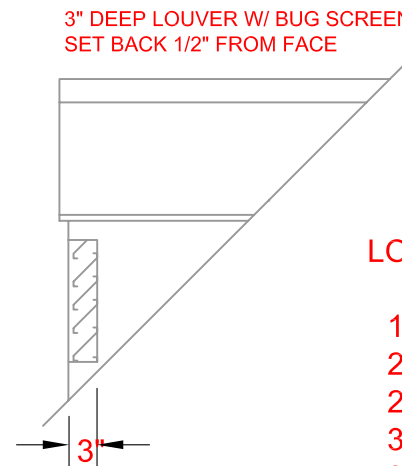

## DIMENSIONS AVAILABLE:

W	H	LOUVER DEPTH
18"	36"	3"
24"	36"	3"
24"	48"	3"
30"	60"	3"
36"	60"	3"

## LOUVER FREE AREA:

18"	36"	117 SQ.IN.
24"	36"	158 SQ.IN.
24"	48"	236 SQ.IN.
30"	60"	395 SQ.IN.
36"	60"	471 SQ.IN.

25-40 50 TH AVE.  
 LIC, NY 11101  
 P 718 433 2501  
 F 718 433 2709  
 info@bbsheetmetal.com  
 www.bbsheetmetal.com